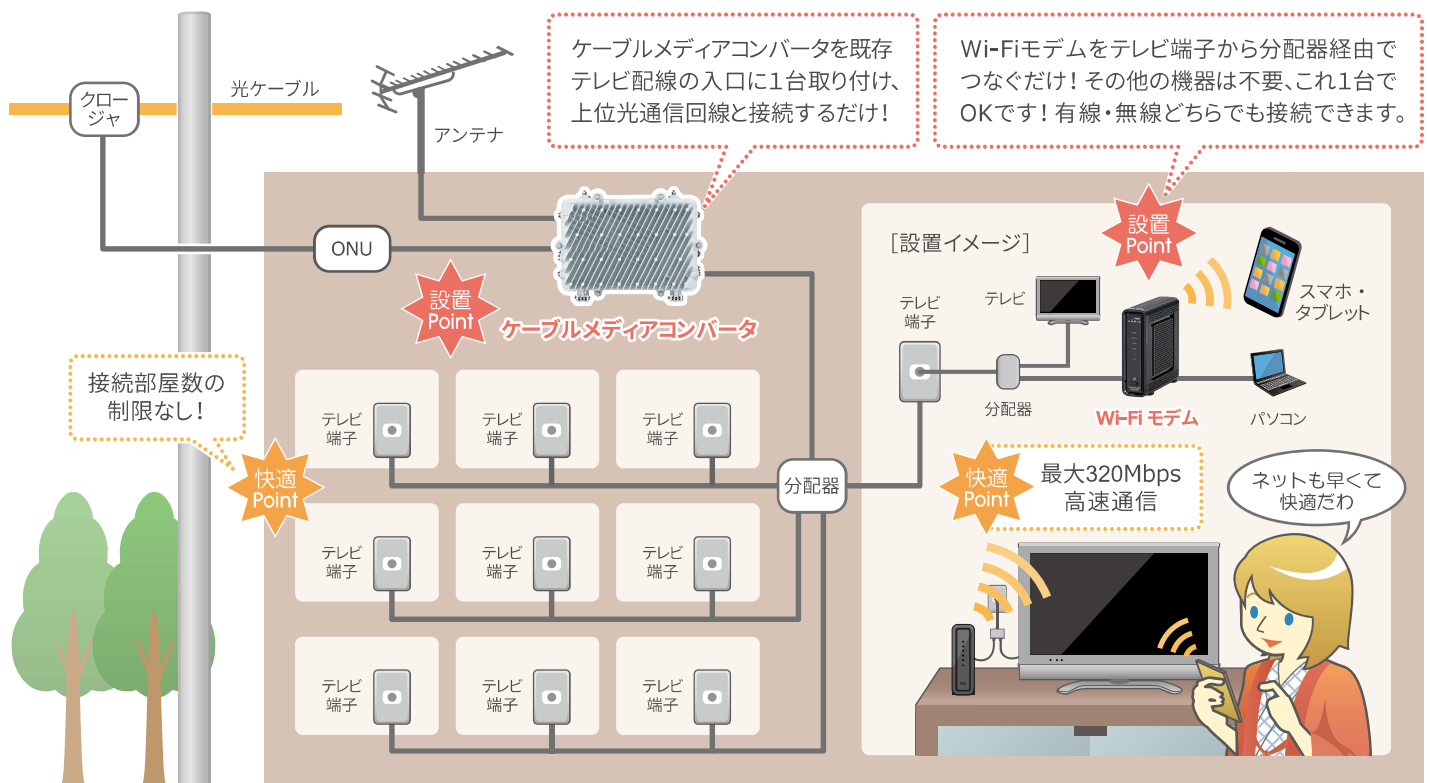

シンクレイヤ株式会社

本社 /
〒460-0012 名古屋市中区千代田2丁目21番18号
TEL (052) 242-7871(代) FAX (052) 238-5655

WEBサイト ▶ <https://www.synclayer.co.jp/>

東京支社	中部支店	西日本支店	九州支店
TEL (03) 5625-0255(代)	TEL (052) 242-7891(代)	TEL (06) 6322-3181(代)	TEL (092) 472-0520(代)

東北営業所 / TEL (022) 308-2630(代) 三重営業所 / TEL (059) 228-8721(代) 山陰営業所 / TEL (0859) 29-1854(代)
中部北陸営業所 / TEL (0574) 62-2131(代) 広島営業所 / TEL (082) 273 7533(代)

メールでのお問い合わせはこちら ▶ info@synclayer.co.jp