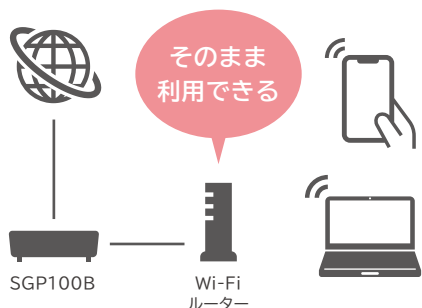

DOWNLINK 2.5Gbps

VCCIクラスB準拠

横置き

スタンダードサービスだからこそ 求められる安心感

光ネットワークの普及で、エンドユーザーは快適にコンテンツが楽しめるようになりました。そこにもうひとつ求められるのが「安心感」。SGP100Bは信頼性の高いシンクレイヤブランドですので、安心してお使いいただけます。

光ネットワークのスタンダードモデル

SGP100BはGPONに対応。
UPLINK 1Gbps、DOWNLINK 2.5Gbpsで快適なサービスを加入者に提供します。
光ネットワークに求められる性能とコストをバランスよく構築していただけるので、加入者の満足度も高まります。

ブリッジだからこそその使い勝手

SGP100Bは無線機能を持たないブリッジタイプ。エンドユーザー自身で構築している無線ネットワーク環境などをそのままご利用いただけます。
また、通信事業者がWi-Fi機器をセットにしてエンドユーザーに提供したり、グローバルIPを割り当てるサービスなどにもご活用いただけます。

※ このような使い方を推奨するものではありません。

コンパクト

その外観はコンパクト&シンプル。ホワイトのボディカラーと相まって生活空間の中にも違和感なく溶け込みます。
また横置き型で安定性が高く、自然空冷でファンもありませんので静穏性も高いため、置き場所にも困りません。